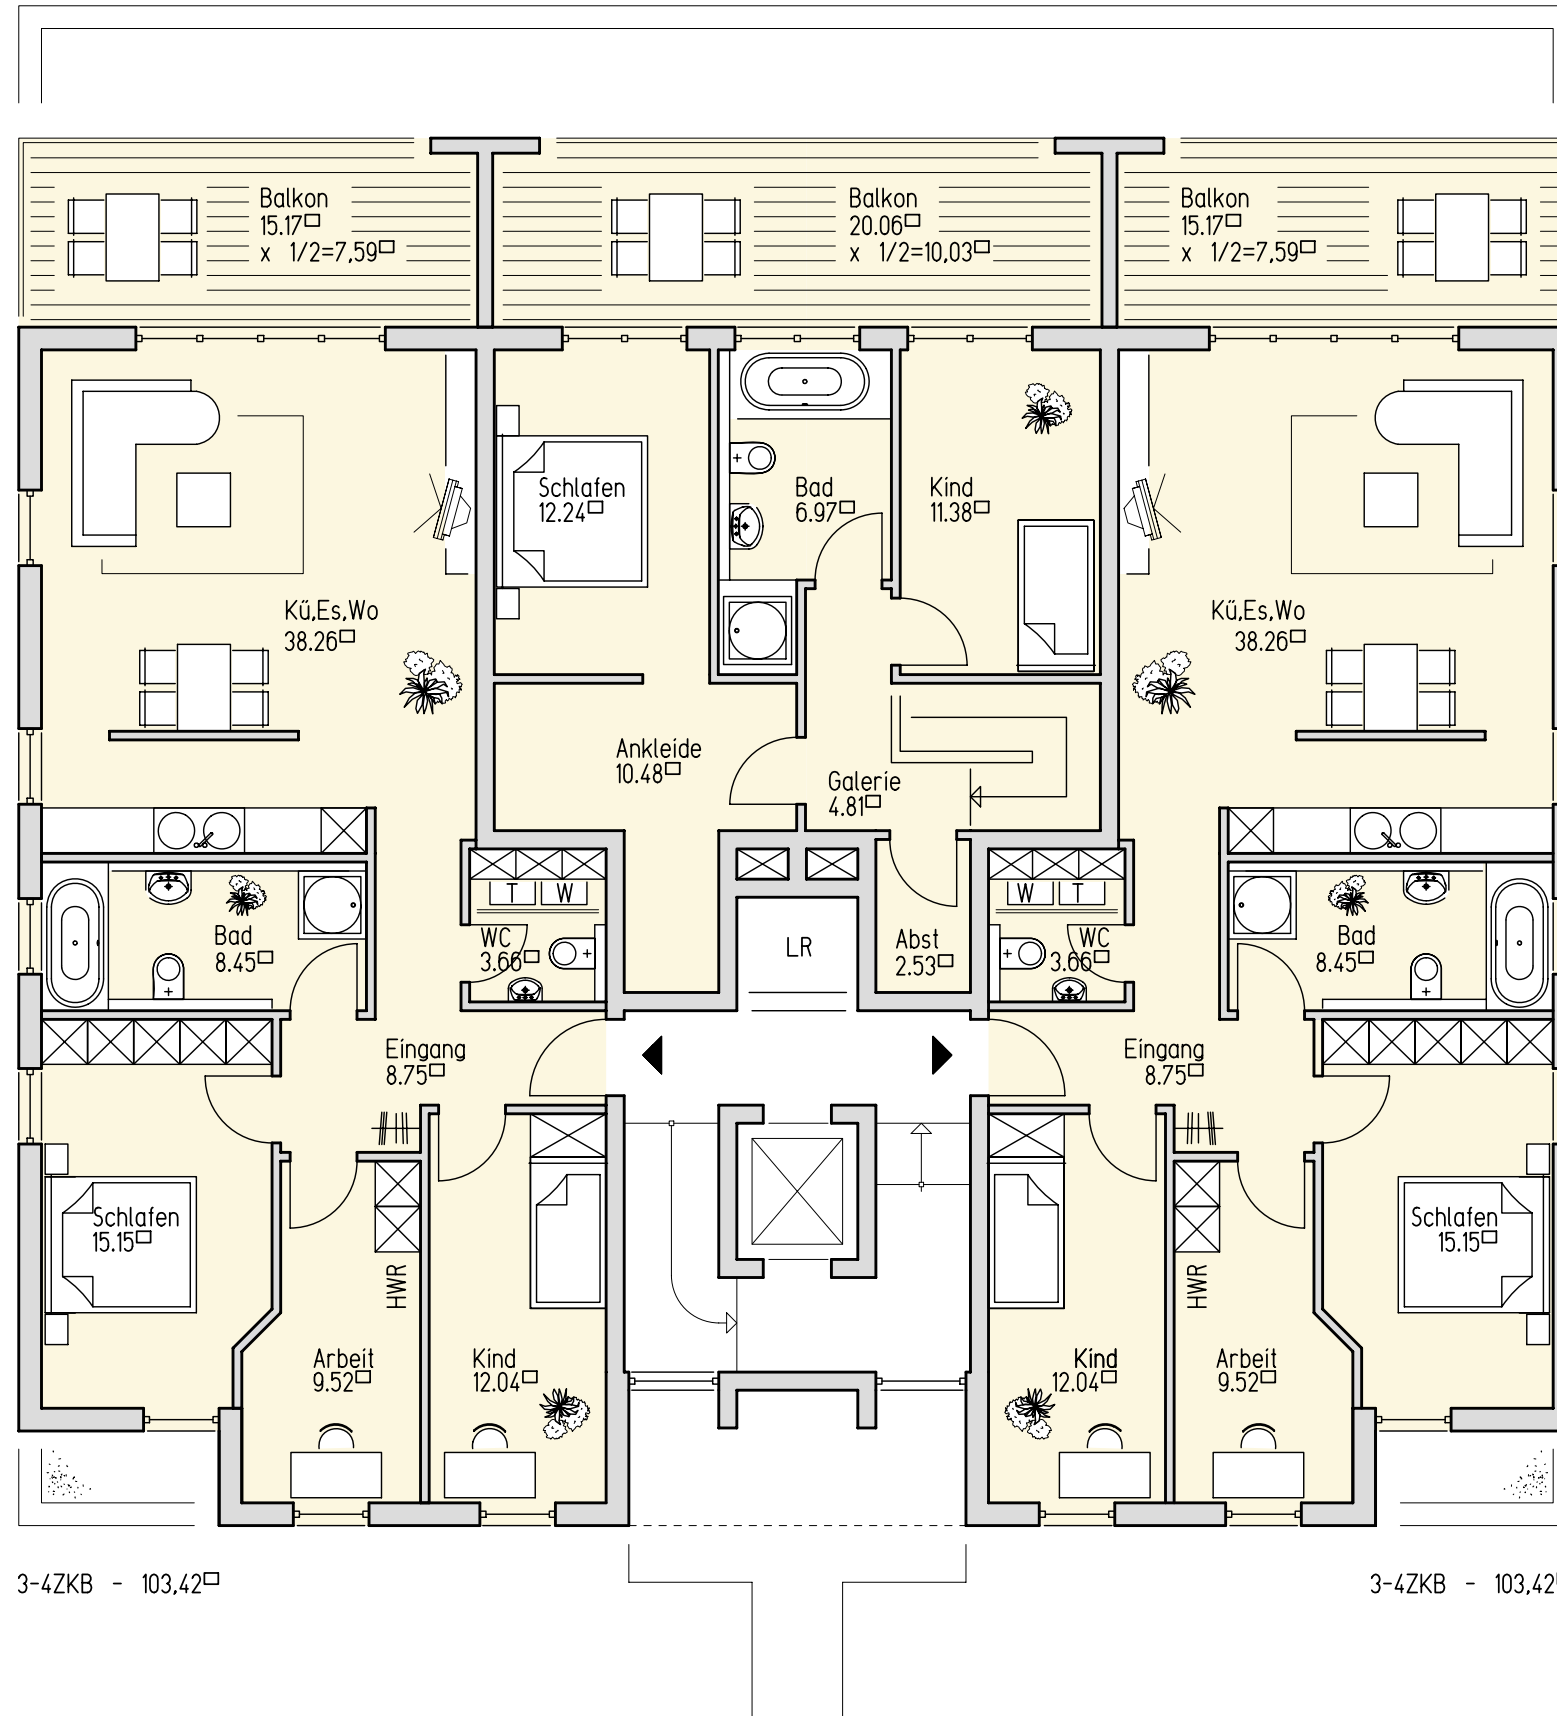

3 - 4 zkb und 2 zkb - erdgeschoss 100

3 - 4 zkb und 2 zkb - obergeschoss 100

3-4ZKB Maisonette
Oben 58,44[□], Gesamt 127,89[□]

3-4ZKB - 103,42[□]

3-4ZKB - 103,42[□]

3-4ZKB Maisonette
Unten 69,45[□], Gesamt 127,89[□]

3-4ZKB, Maisonette
Oben 58,44[□], Gesamt 120,87[□]

3-4ZKB - 103,42[□]

3-4ZKB - 103,42[□]

maisonette – obergeschoss oben 100

3-4ZKB Maisonette
Unten 62,43[□], Gesamt 120,87[□]

3-4ZKB - 103,42[□]

3-4ZKB - 103,42[□]

maisonette – obergeschoss unten 100