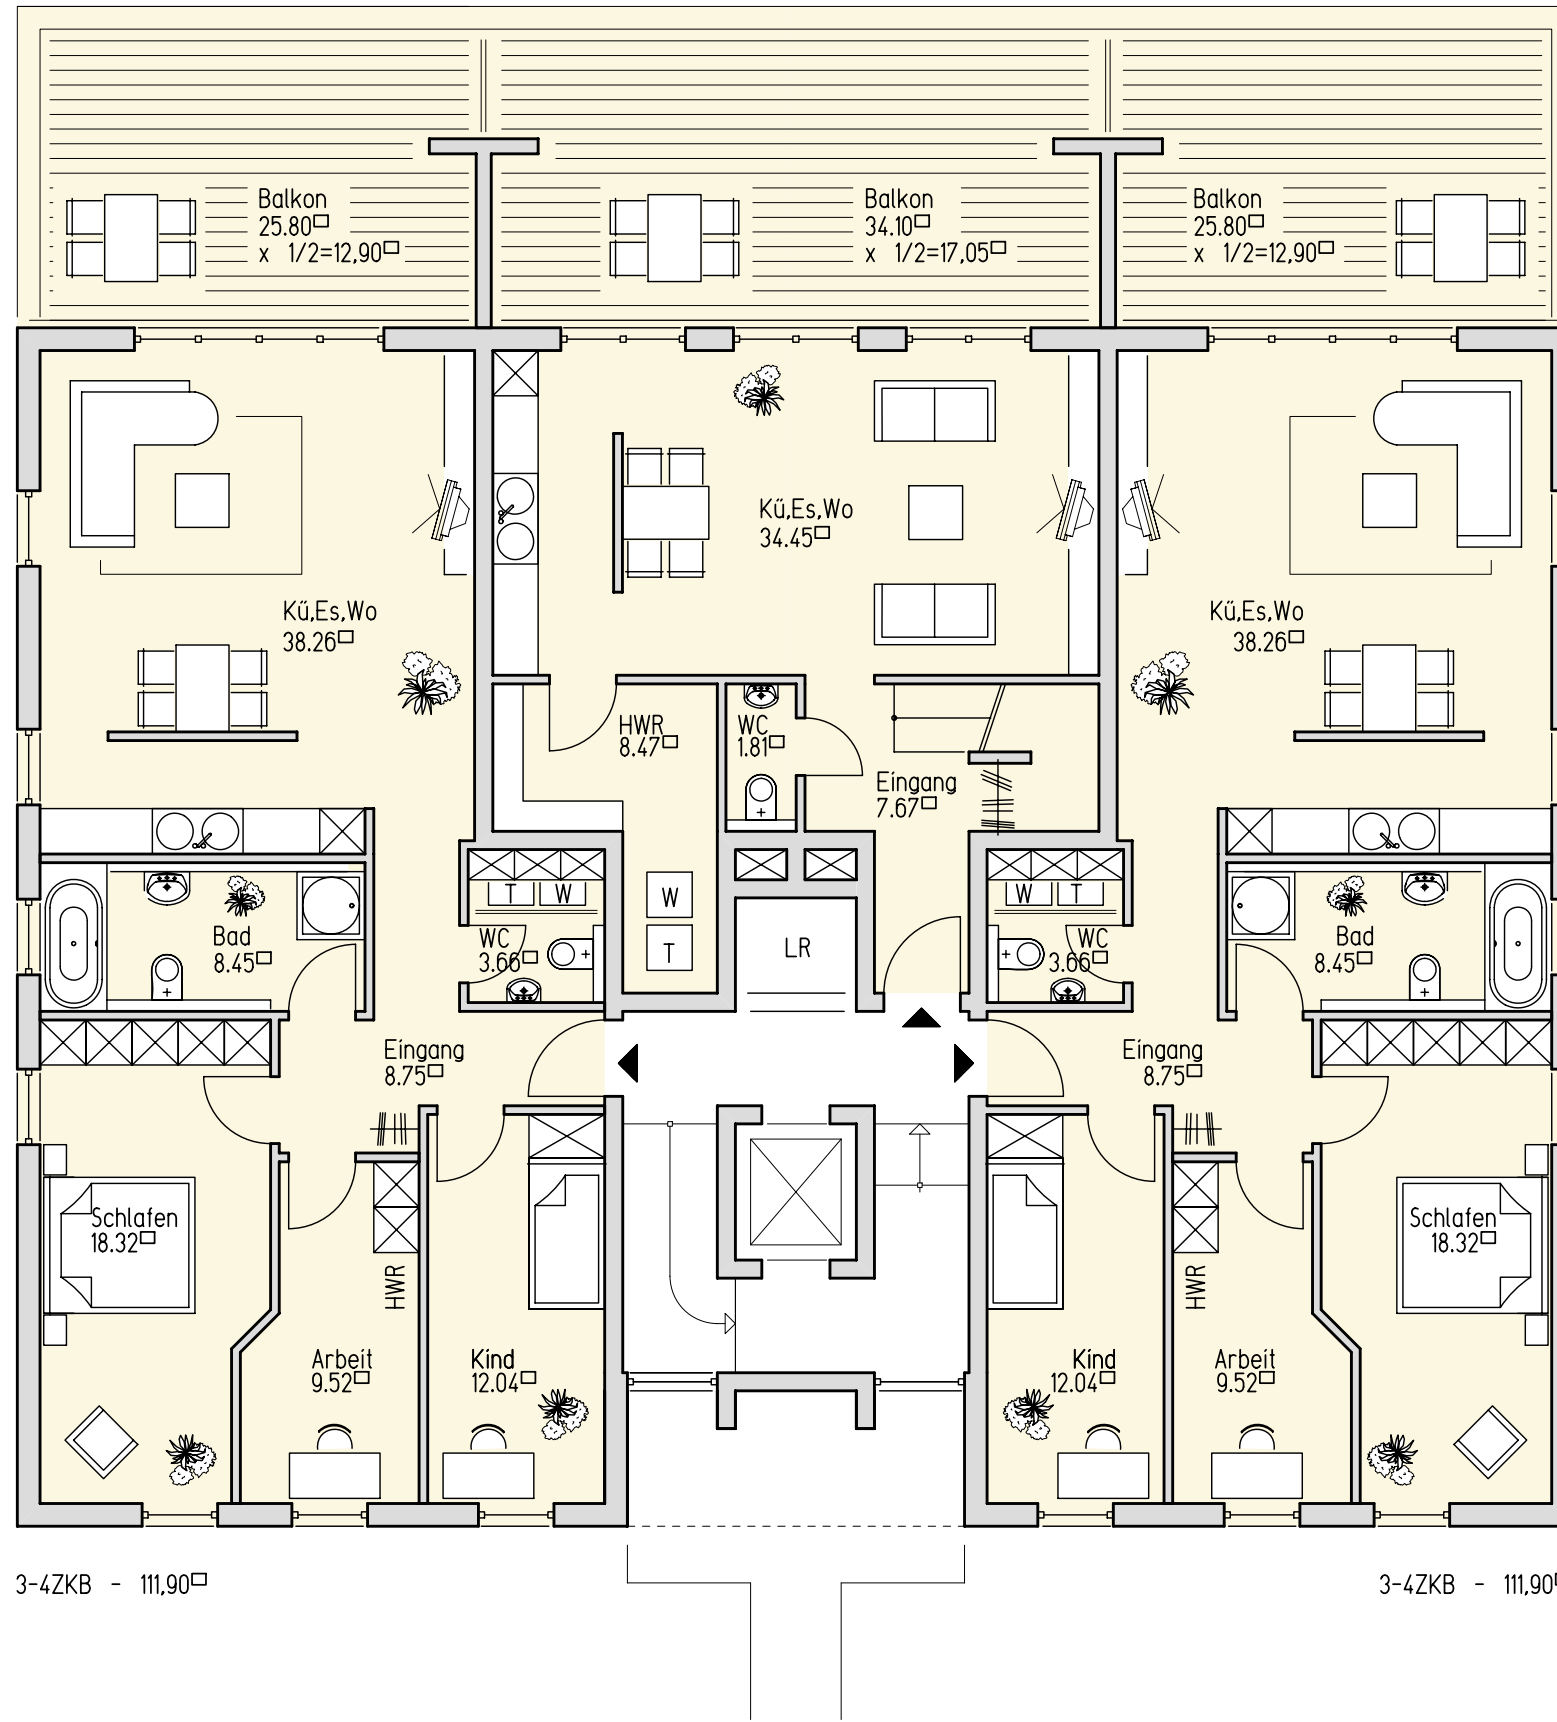

3 - 4 zkb und 2 zkb - erdgeschoss 100

3 - 4 zkb und 2 zkb - obergeschoss 100

3-4ZKB Maisonette
Oben 58,44[□], Gesamt 127,89[□]

3-4ZKB - 103,42[□]

3-4ZKB - 103,42[□]

3-4ZKB Maisonette
Unten 69,45[□], Gesamt 127,89[□]

3-4ZKB, Maisonette
Oben 58,44[□], Gesamt 120,87[□]

3-4ZKB - 103,42[□]

3-4ZKB - 103,42[□]

maisonette – obergeschoss oben 100

3-4ZKB Maisonette
Unten 62,43[□], Gesamt 120,87[□]

3-4ZKB - 103,42[□]

3-4ZKB - 103,42[□]

maisonette – obergeschoss unten 100