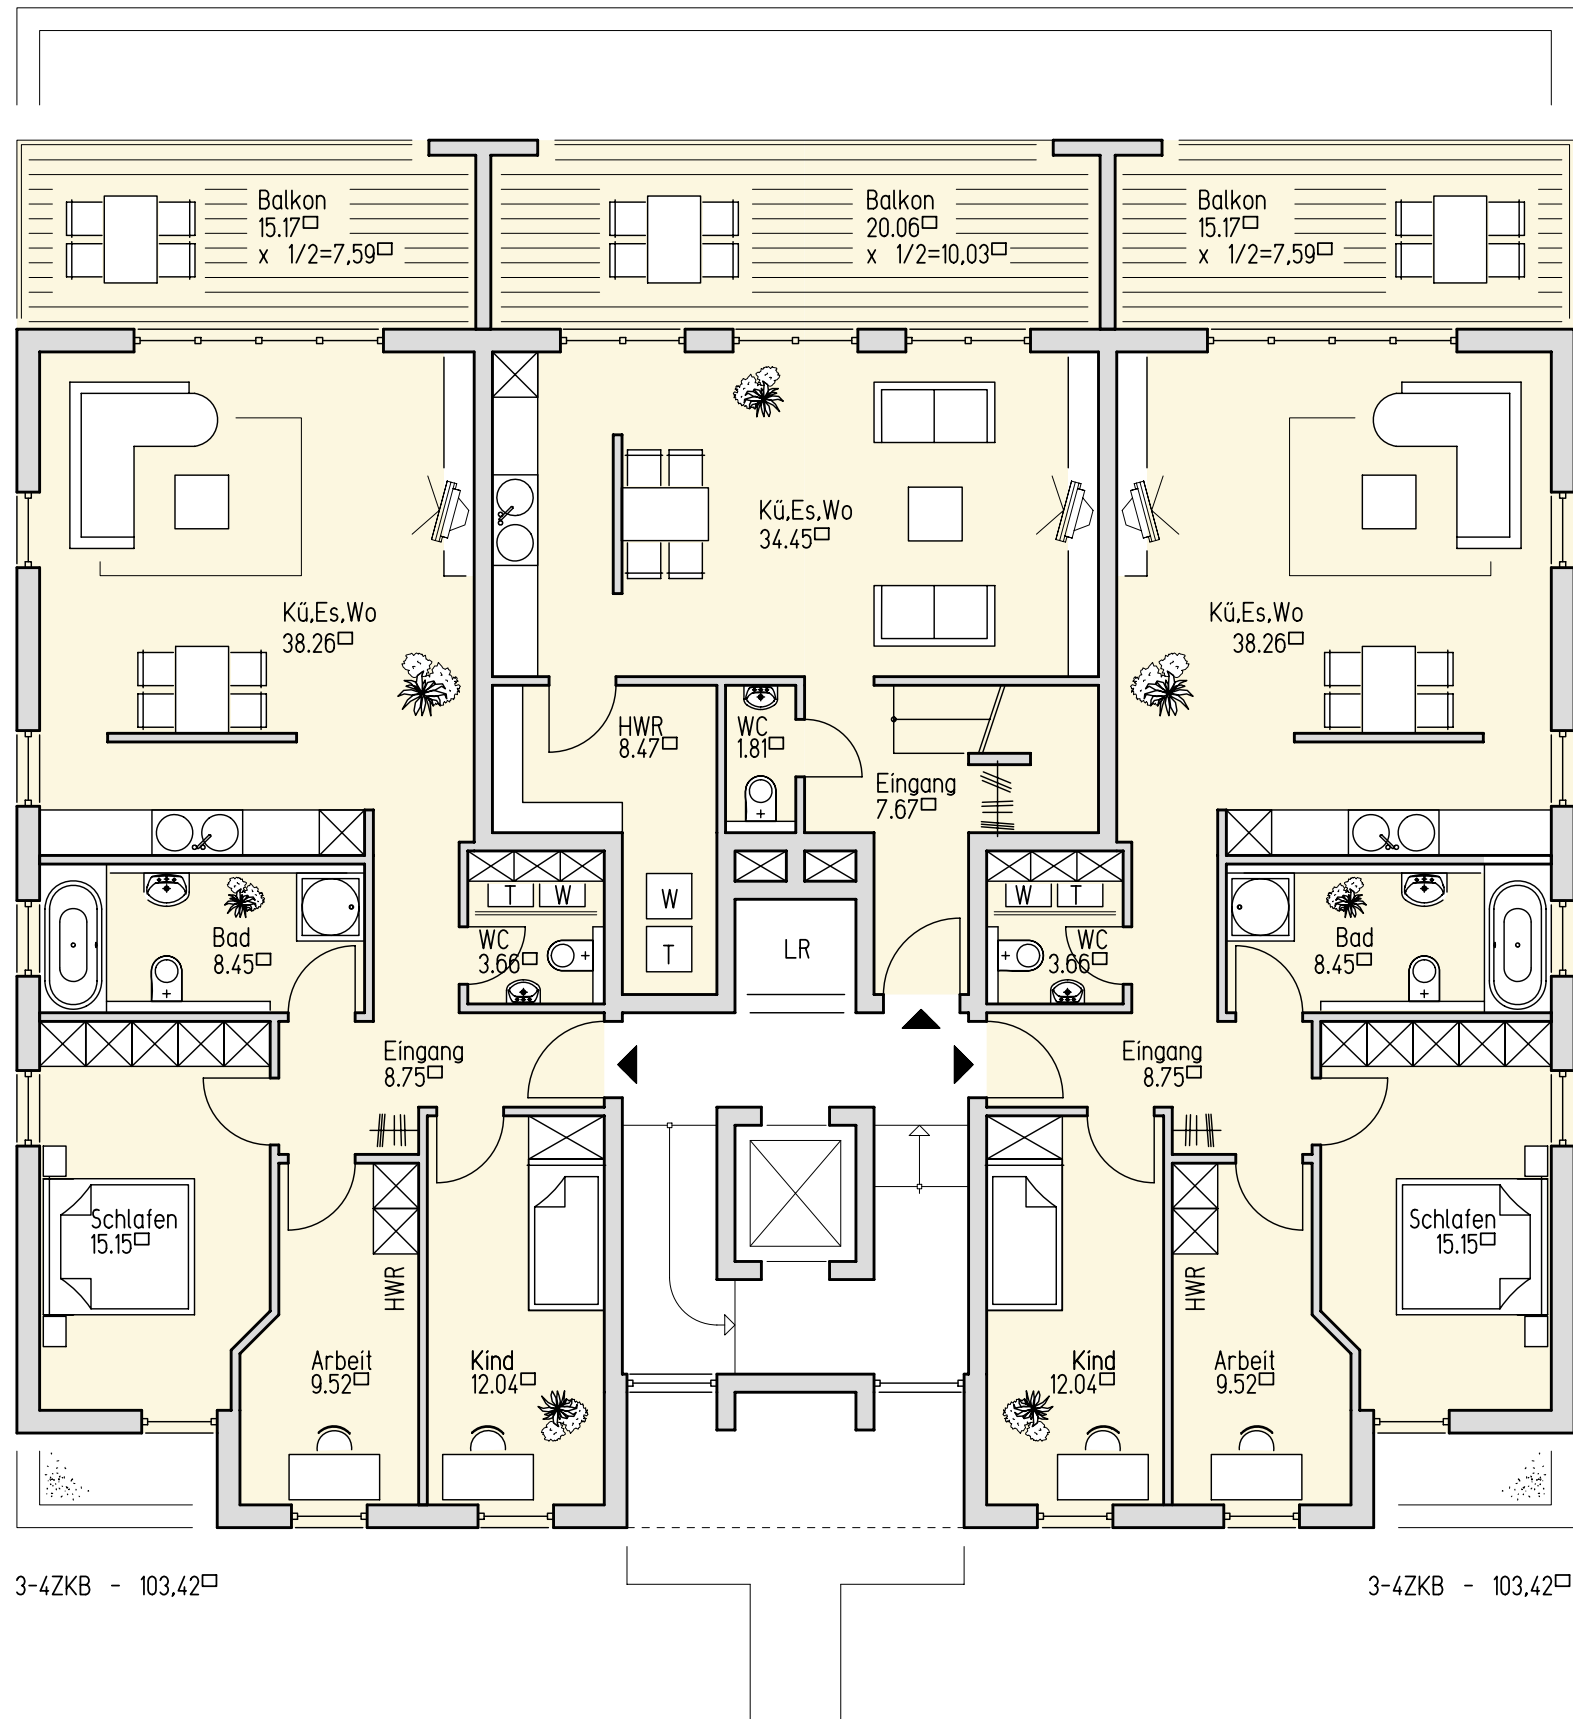

3 - 4 zkb und 2 zkb - erdgeschoss 100

3 - 4 zkb und 2 zkb - obergeschoss 100

3-4ZKB Maisonette
Oben 58,44[□], Gesamt 127,89[□]

3-4ZKB - 103,42[□]

3-4ZKB - 103,42[□]

3-4ZKB Maisonette
Unten 69,45[□], Gesamt 127,89[□]

3-4ZKB, Maisonette
Oben 58,44[□], Gesamt 120,87[□]

3-4ZKB - 103,42[□]

3-4ZKB - 103,42[□]

maisonette – obergeschoss oben 100

3-4ZKB Maisonette
Unten 62,43[□], Gesamt 120,87[□]

3-4ZKB - 103,42[□]

3-4ZKB - 103,42[□]

maisonette – obergeschoss unten 100