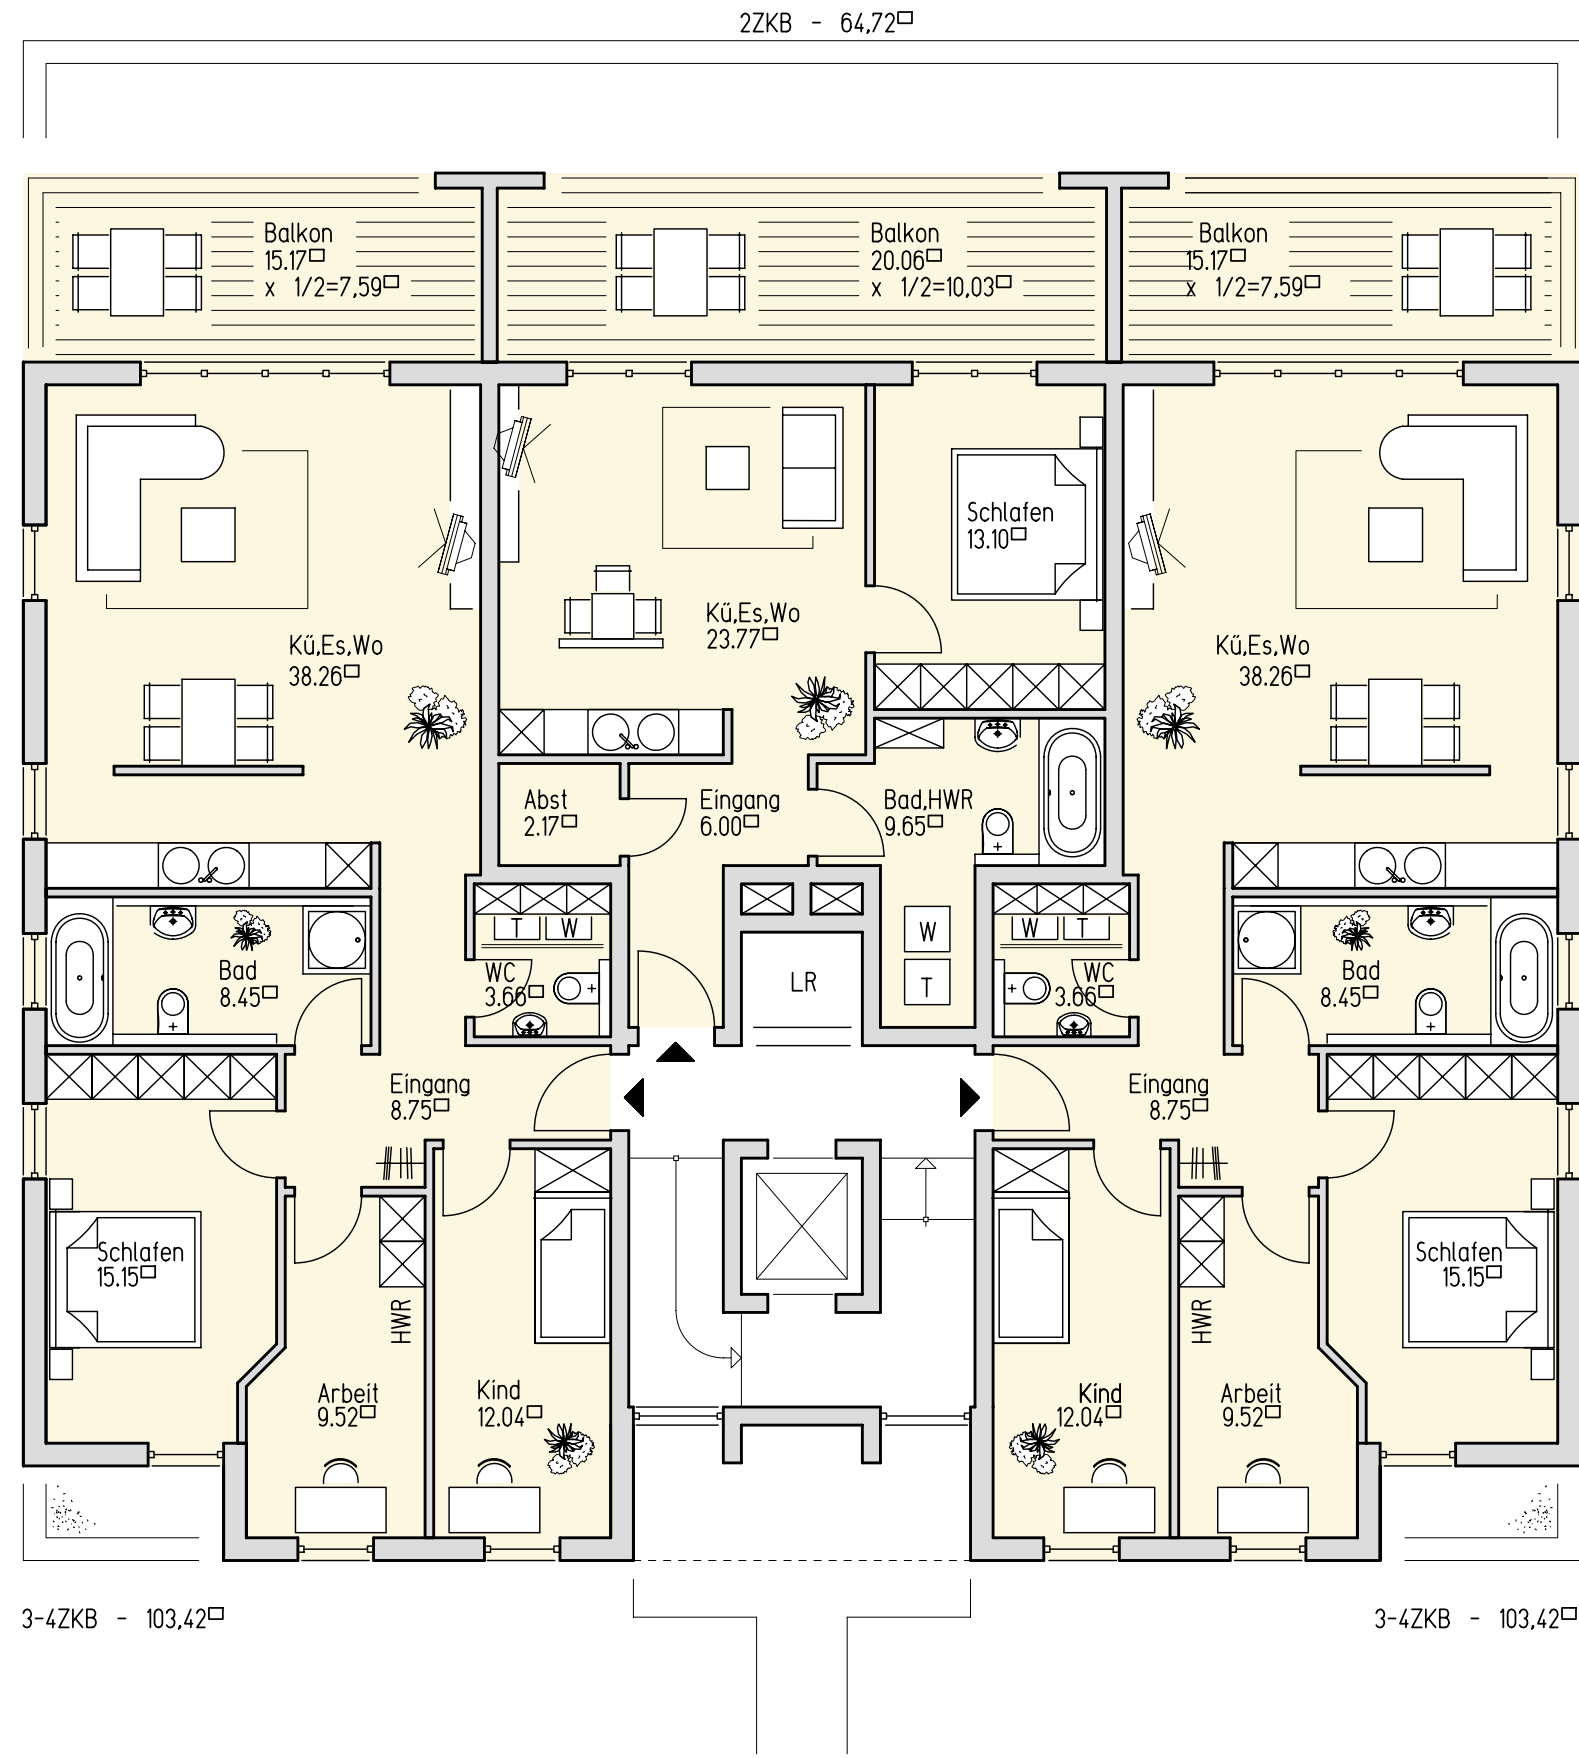

3 - 4 zkb und 2 zkb - erdgeschoss 100

3 - 4 zkb und 2 zkb - obergeschoss 100

3-4ZKB Maisonette
Oben 58,44[□], Gesamt 127,89[□]

3-4ZKB - 103,42[□]

3-4ZKB - 103,42[□]

3-4ZKB Maisonette
Unten 69,45[□], Gesamt 127,89[□]

3-4ZKB, Maisonette
Oben 58,44[□], Gesamt 120,87[□]

3-4ZKB - 103,42[□]

3-4ZKB - 103,42[□]

maisonette – obergeschoss oben 100

3-4ZKB Maisonette
Unten 62,43[□], Gesamt 120,87[□]

3-4ZKB - 103,42[□]

3-4ZKB - 103,42[□]

maisonette – obergeschoss unten 100