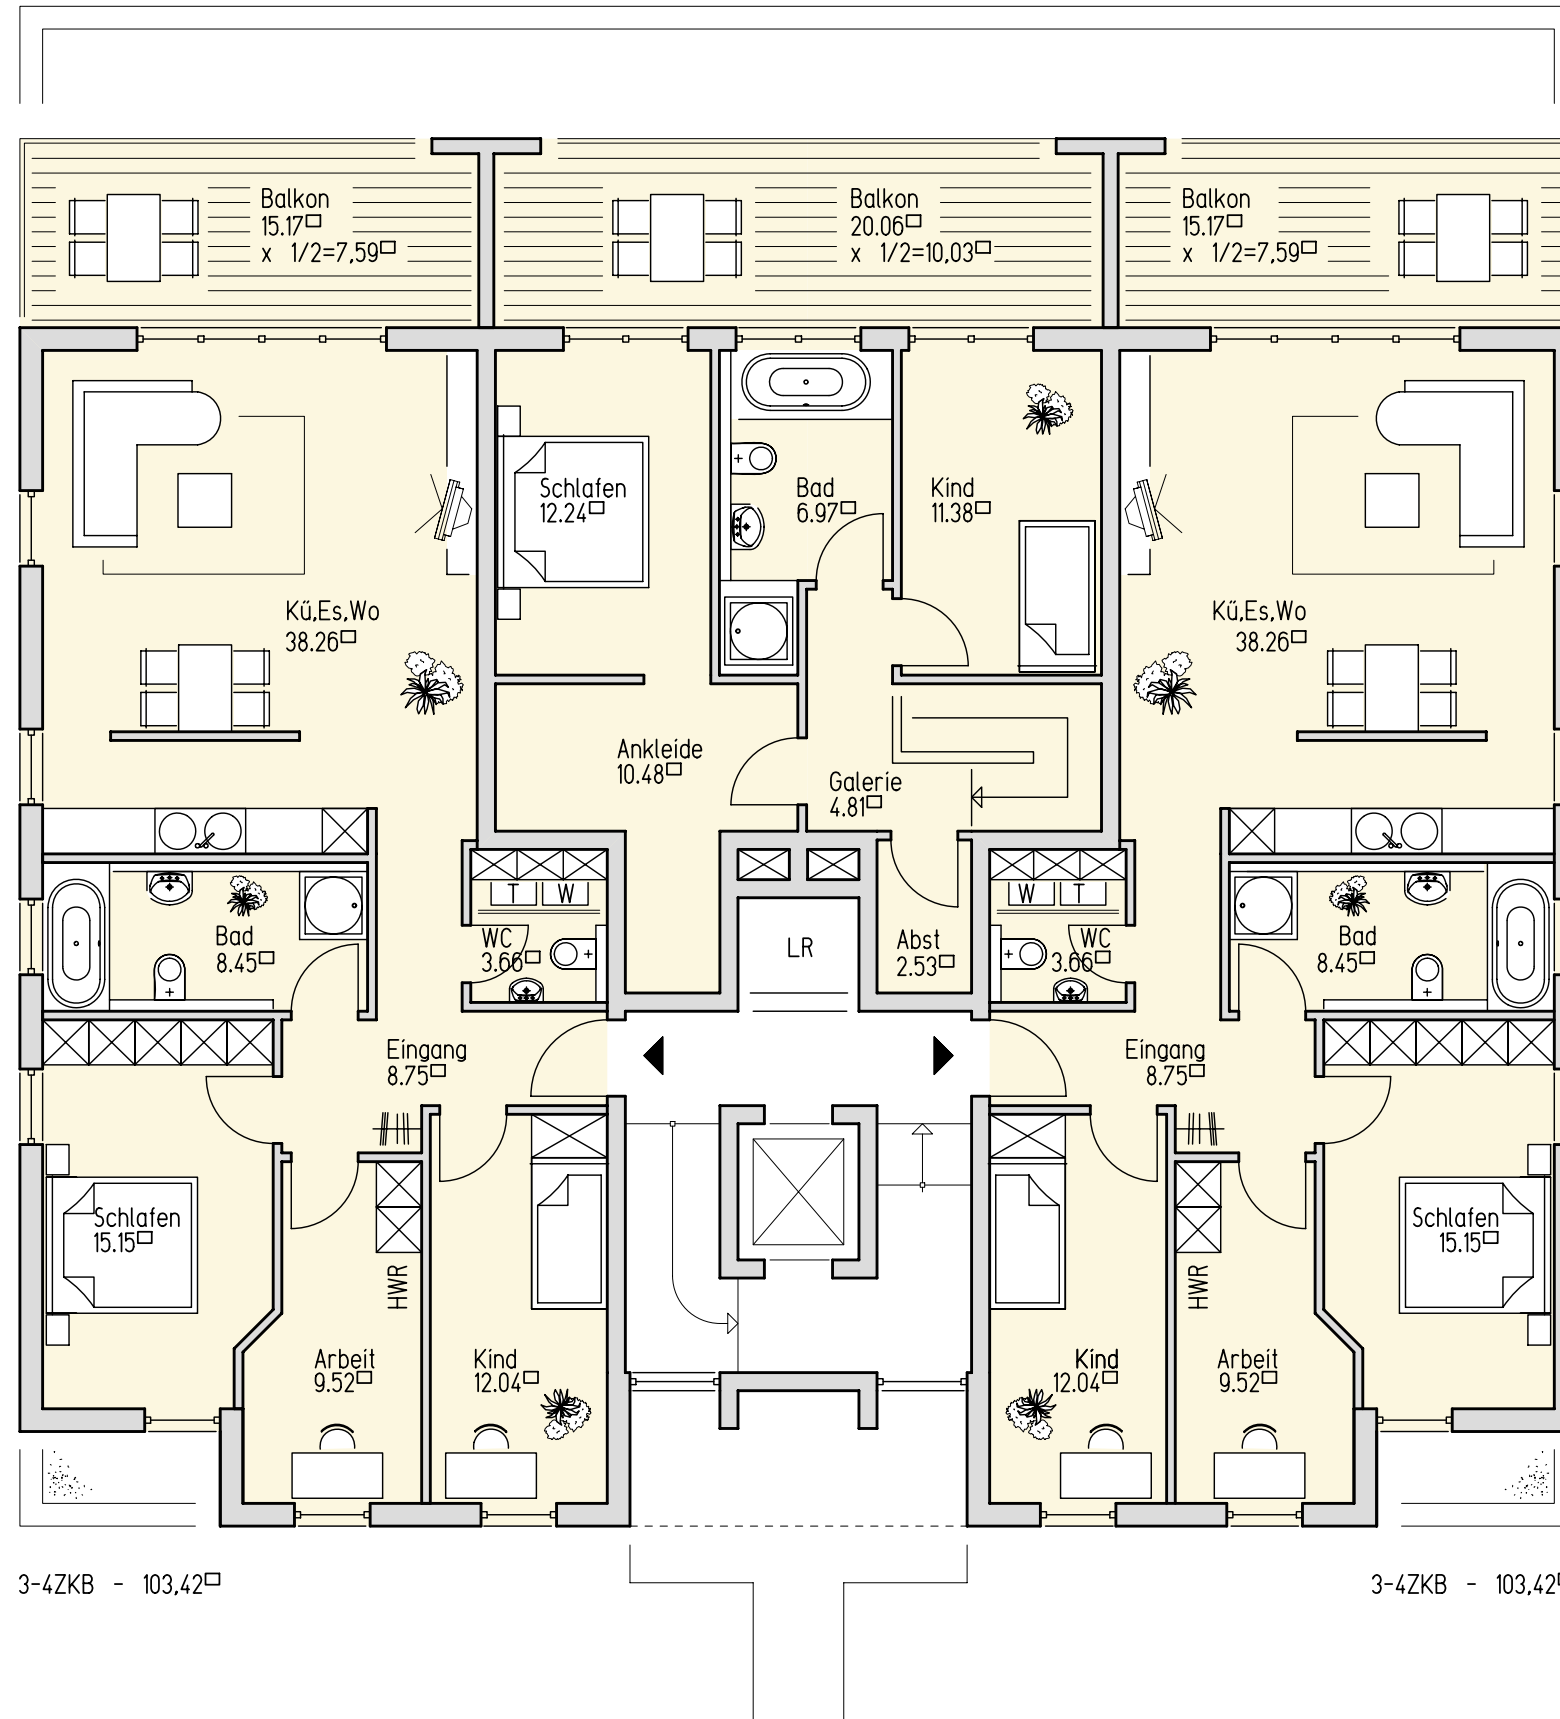

3 - 4 zkb und 2 zkb - erdgeschoss 100

3 - 4 zkb und 2 zkb - obergeschoss 100

3-4ZKB Maisonette
Oben 58,44[□], Gesamt 127,89[□]

3-4ZKB - 103,42[□]

3-4ZKB - 103,42[□]

3-4ZKB Maisonette
Unten 69,45[□], Gesamt 127,89[□]

3-4ZKB, Maisonette
Oben 58,44[□], Gesamt 120,87[□]

3-4ZKB - 103,42[□]

3-4ZKB - 103,42[□]

maisonette – obergeschoss oben 100

3-4ZKB Maisonette
Unten 62,43[□], Gesamt 120,87[□]

3-4ZKB - 103,42[□]

3-4ZKB - 103,42[□]

maisonette – obergeschoss unten 100